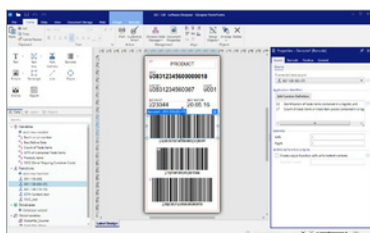

Integreer etikettering met uw productgegevens.

Schaal eenvoudig het printen binnen uw hele bedrijf.

Betaal per abonnement en verlaag uw totale eigendomskosten (TCO).

Wat onze klanten zeggen

De implementatie van Loftware heeft veel IT-problemen opgelost. We hebben niet langer de beveiligingsrisico's die we met het vorige systeem hadden. We hebben een flink aantal van onze systemen naar de cloud verplaatst. Het feit dat we ook labelbeheer in de cloud konden uitvoeren, gaf ons veel meer flexibiliteit op het gebied van integraties en API's."

Jeremy Annable, Business Systems Manager, IAE

We moesten de etikettering in al onze vestigingen standaardiseren. Met Loftware Cloud profiteren we van de voordelen van een veilige SaaS-oplossing, geïntegreerd met onze bestaande cloudinfrastructuur. Naarmate ons bedrijf blijft groeien, biedt Loftware Cloud ons een eenvoudige manier om onze etiketteringsprocessen aan te passen en op te schalen."

Jay Stowell, IT-directeur bij Wada Farms Marketing Group

Van labelsjabloon naar printen

Alles wat je nodig hebt om etiketten te beheren

1 Ontwerp eenvoudig barcode-etiketten in enkele minuten.

Loftware Cloud bevat een ingebouwde labelontwerper die een vertrouwde, Microsoft Word-achtige gebruikerservaring biedt. U kunt snel professionele labels en documenten voor de toeleveringsketen ontwerpen, zoals leveringsbonnen, pakbonnen en facturen. IT-ondersteuning, barcodekennis of training in het ontwerpen is niet nodig.

2 Bewaar uw etiketten centraal en heb er overal toegang toe.

Loftware Cloud biedt een gecentraliseerd opslagsysteem voor al uw etiketten. U hebt altijd en overal via een webbrowser toegang tot de nieuwste, actuele etiketsjablonen.