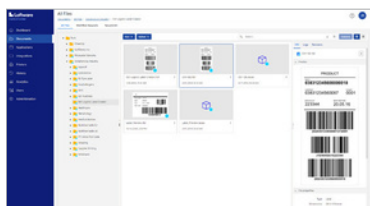

Jay Stowell, IT-directeur bij Wada Farms Marketing Group

Van labelsjabloon naar printen

Alles wat je nodig hebt om etiketten te beheren

1 Ontwerp eenvoudig barcode-etiketten in enkele minuten.

Loftware Cloud bevat een ingebouwde labelontwerper die een vertrouwde, Microsoft Word-achtige gebruikerservaring biedt. U kunt snel professionele labels en documenten voor de toeleveringsketen ontwerpen, zoals leveringsbonnen, pakbonnen en facturen. IT-ondersteuning, barcodekennis of training in het ontwerpen is niet nodig.

2 Bewaar uw etiketten centraal en heb er overal toegang toe.

Loftware Cloud biedt een gecentraliseerd opslagsysteem voor al uw etiketten. U hebt altijd en overal via een webbrowser toegang tot de nieuwste, actuele etiketsjablonen.