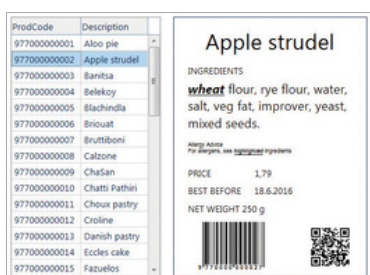

Jay Stowell, IT-directeur bij Wada Farms Marketing Group

Van labelsjabloon naar printen

Alles wat je nodig hebt om etiketten te beheren

1 Ontwerp eenvoudig barcode-etiketten in enkele minuten.

Loftware Cloud bevat een ingebouwde labelontwerper die een vertrouwde, Microsoft Word-achtige gebruikerservaring biedt. U kunt snel professionele labels en documenten voor de toeleveringsketen ontwerpen, zoals leveringsbonnen, pakbonnen en facturen. IT-ondersteuning, barcodekennis of training in het ontwerpen is niet nodig.

2 Bewaar uw etiketten centraal en heb er overal toegang toe.

Loftware Cloud biedt een gecentraliseerd opslagsysteem voor al uw etiketten. U hebt altijd en overal via een webbrowser toegang tot de nieuwste, actuele etiketsjablonen.